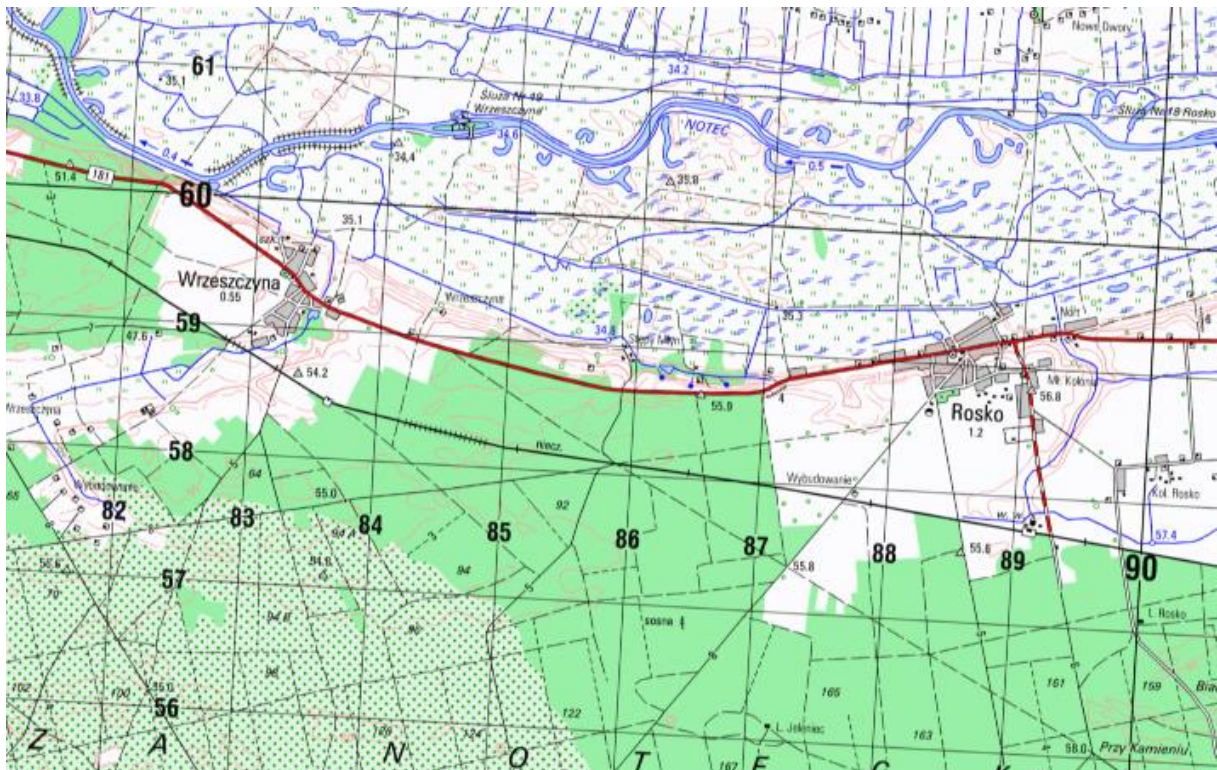

PLAN ORIENTACYJNY
DW 181 odc. Rosko – Gulcz
Skala 1:25 000

 Miejsce odnowy nawierzchni