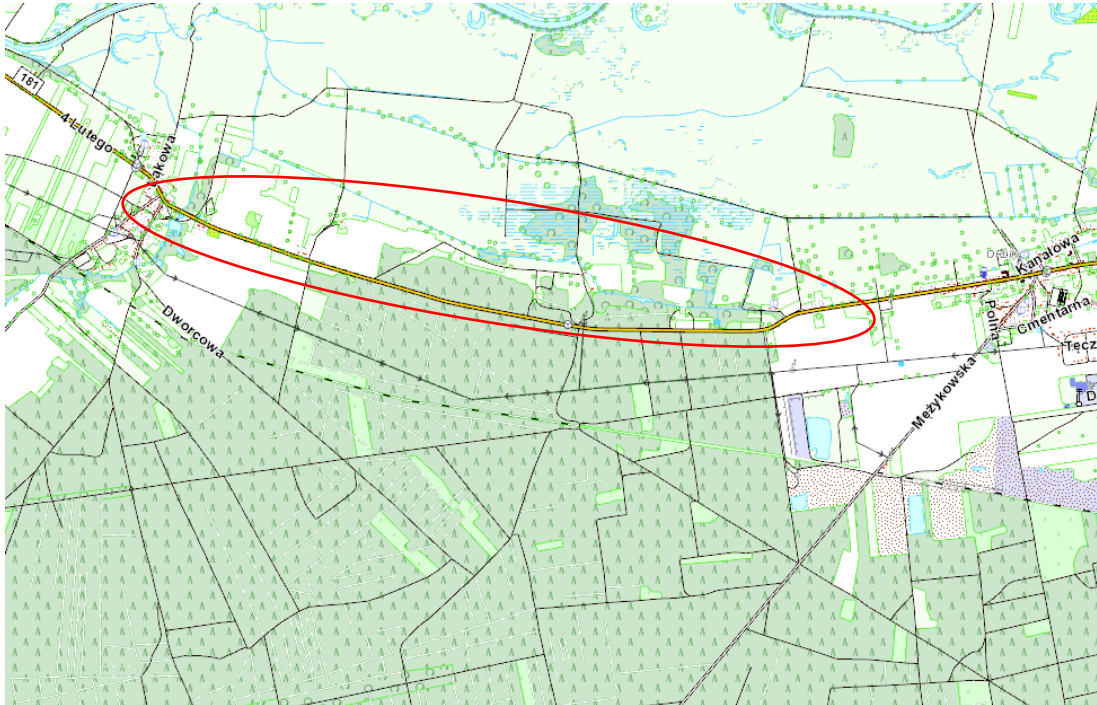

PLAN ORIENTACYJNY
DW 181 odc. Rosko – Gulcz
Skala 1:25 000

 Miejsce odnowy nawierzchni